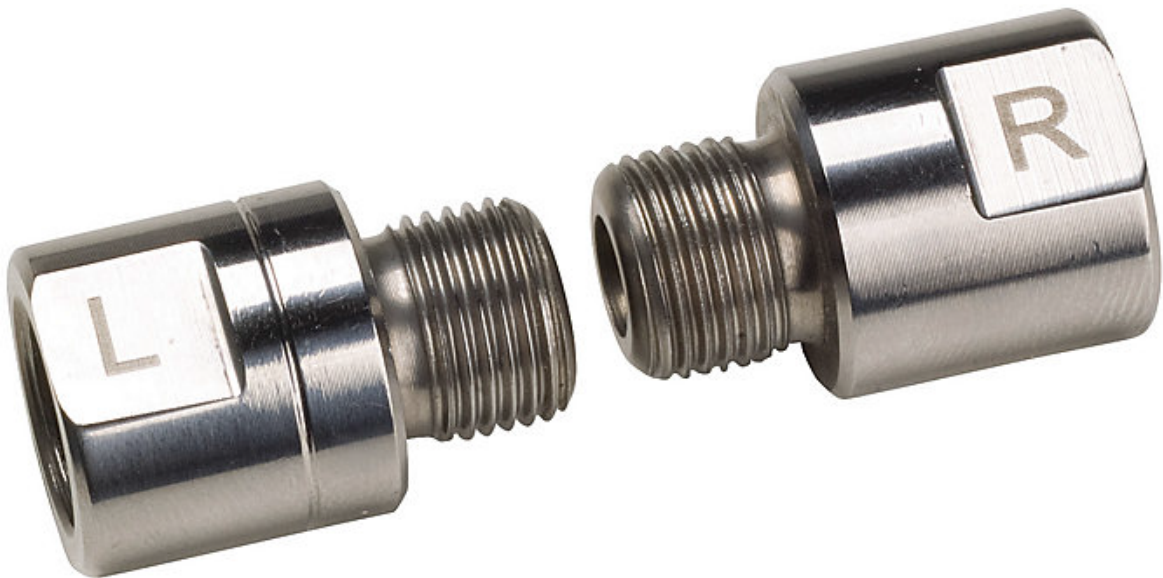

Qual è il problema?

Un nostro controllo ha riscontrato che gli Estensori dell'asse del pedale Body Geometry non sono stati realizzati secondo le specifiche e possono rompersi, causando seri infortuni agli utilizzatori.

Specialized Road Product & Rider Care Teams.

RICHIAMO VOLONTARIO

Specialized Body Geometry Estensori Asse del Pedale

Rischio: Gli estensori Asse del pedale Body Geometry (“Pedal Axle Extenders”) possono rompersi e questo può causare la perdita del controllo da parte del rider e causare infortuni e lesioni personali.